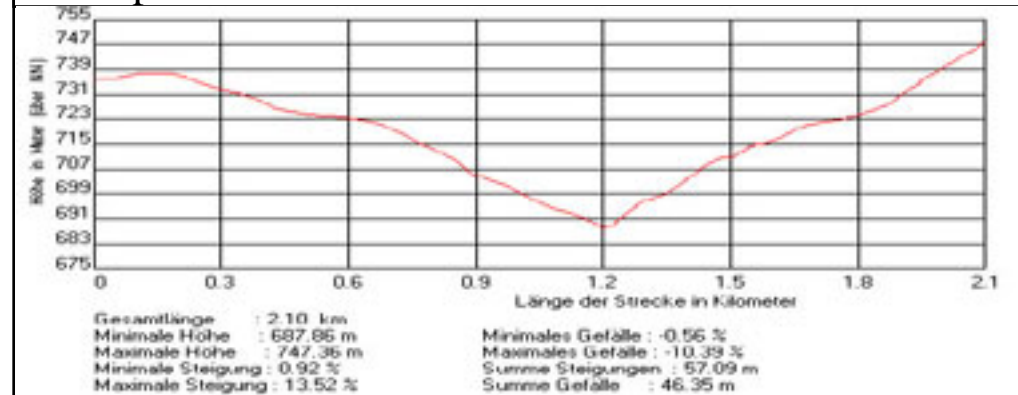

Köhlerwald 3km

Daten

Route Nr		GPS Daten verfügbar	ja
Kilometer	2,1	Höhenmeter	57,09
Ort			
Start / Ziel	Köhlerwald		
Parken			
Schwierigkeitsgrad			

Informationen

Sponsoren

www.vogelsbergarena.de

Karte

Höhenprofil