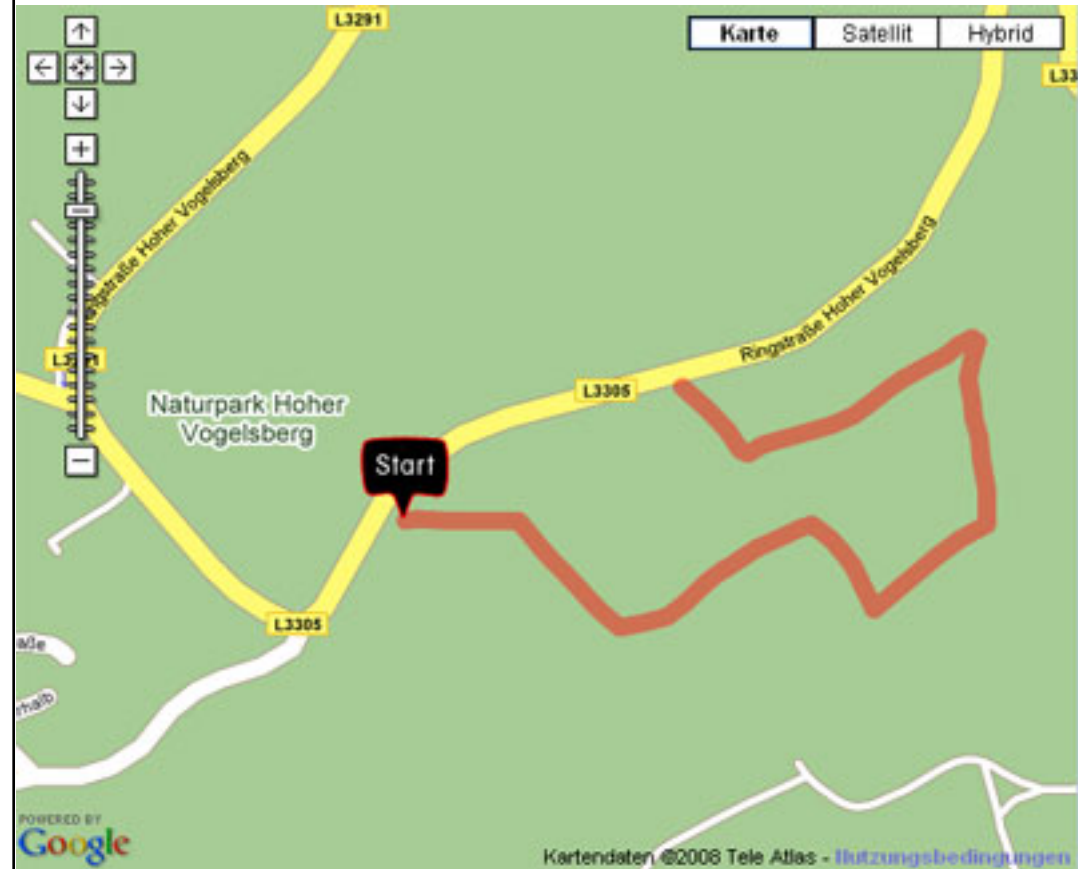

Köhlerwald 3km

Daten

Route Nr		GPS Daten verfügbar	ja
Kilometer	2,1	Höhenmeter	57,09
Ort			
Start / Ziel	Köhlerwald		
Parken			
Schwierigkeitsgrad			

Informationen

Sponsoren

www.vogelsbergarena.de

Karte

Höhenprofil

Die Nutzung der Routenvorschläge erfolgt auf eigene Gefahr unter Ausschluss jeglicher Haftung!

Beachten Sie die Verkehrsvorschriften!

(c) www.vogelsbergarena.de www.schotten.de