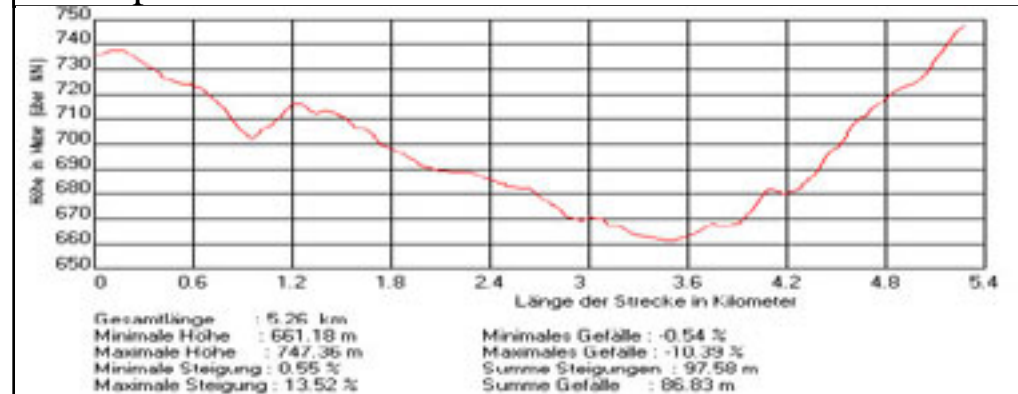

Köhlerwald 6km

Daten

Route Nr		GPS Daten verfügbar	ja
Kilometer	5,26	Höhenmeter	97,58
Ort			
Start / Ziel	Köhlerwald		
Parken			
Schwierigkeitsgrad			

Informationen

Sponsoren

www.vogelsbergarena.de

Karte

Höhenprofil