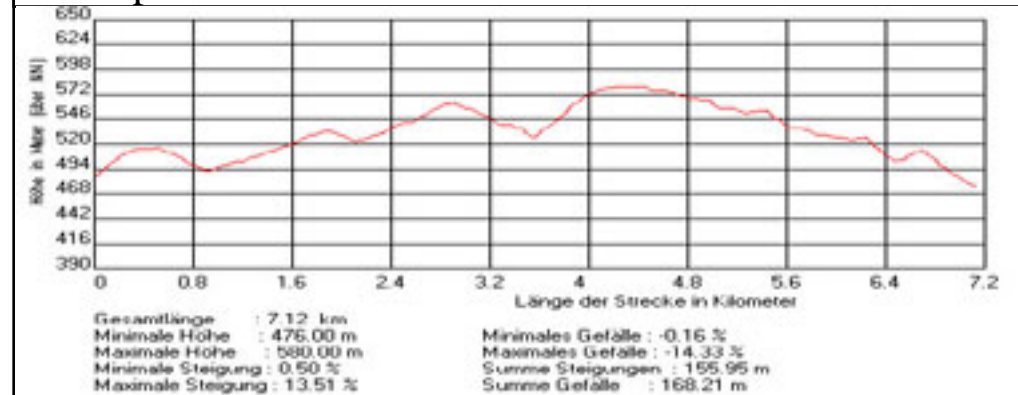

Bermuthshain

Daten

Route Nr		GPS Daten verfügbar	ja
Kilometer	7,12	Höhenmeter	155,95
Ort			
Start / Ziel	Bermuthshain		
Parken			
Schwierigkeitsgrad			

Infomationen

Sponsoren

www.vogelsbergarena.de

Karte

Höhenprofil