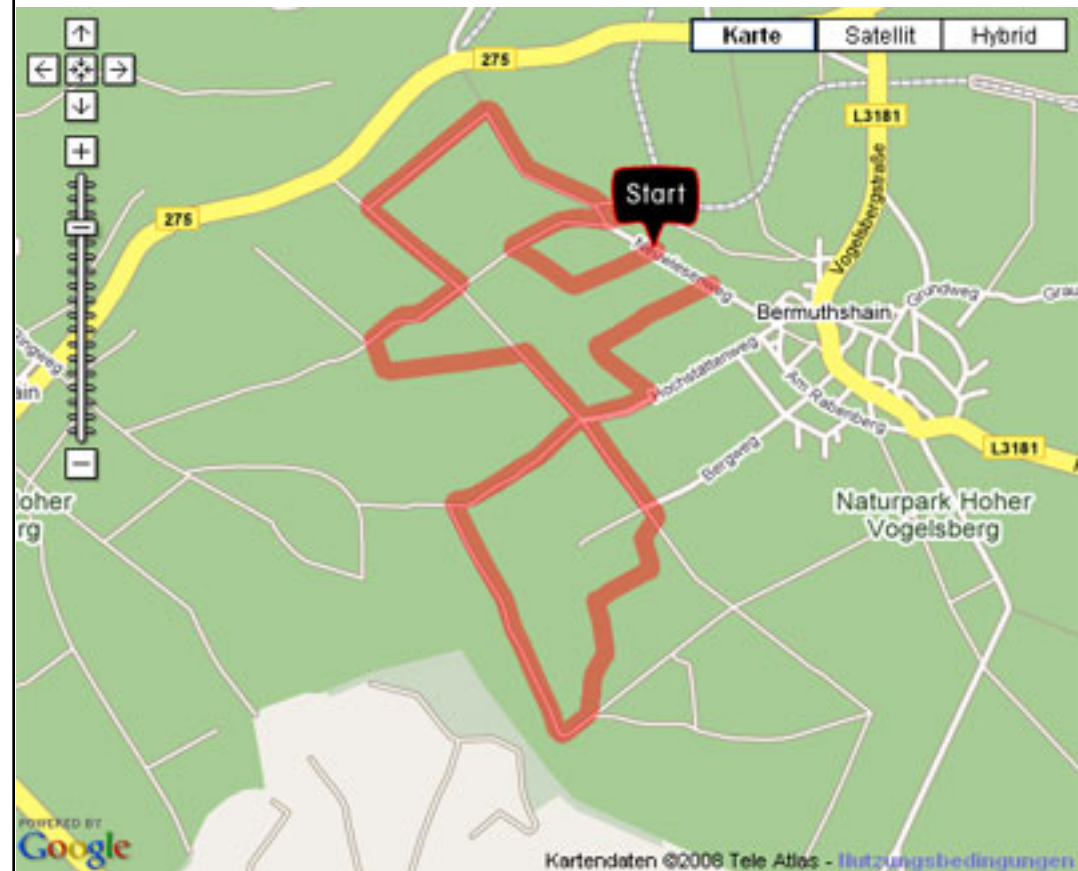

Bermuthshain

Daten

Route Nr		GPS Daten verfügbar	ja
Kilometer	7,12	Höhenmeter	155,95
Ort			
Start / Ziel	Bermuthshain		
Parken			
Schwierigkeitsgrad			

Infomationen

Sponsoren

www.vogelsbergarena.de

Karte

Höhenprofil

Die Nutzung der Routenvorschläge erfolgt auf eigene Gefahr unter Ausschluss jeglicher Haftung!

Beachten Sie die Verkehrsvorschriften!

(c) www.vogelsbergarena.de www.schotten.de