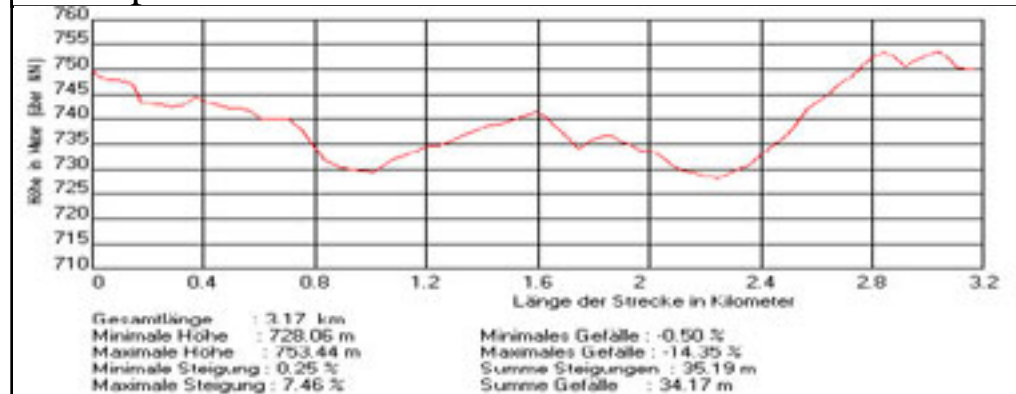

Höhenprofil

Die Nutzung der Routenvorschläge erfolgt auf eigene Gefahr unter Ausschluss jeglicher Haftung!

Beachten Sie die Verkehrsvorschriften!

(c) www.vogelsbergarena.de www.schotten.de