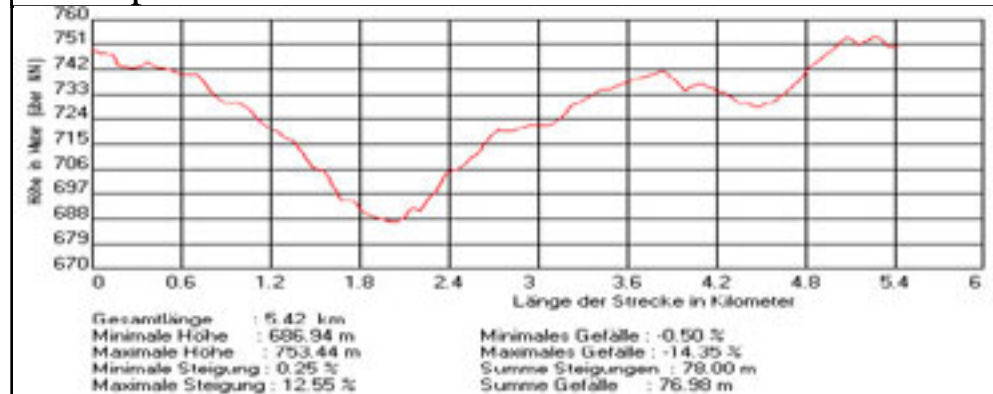

Taufsteinhütte 5km

Daten

Route Nr		GPS Daten verfügbar	ja
Kilometer	5,42	Höhenmeter	78,00
Ort			
Start / Ziel	Taufsteinhütte		
Parken			
Schwierigkeitsgrad			

Infomationen

Sponsoren

www.vogelsbergarena.de

Karte

Höhenprofil

Die Nutzung der Routenvorschläge erfolgt auf eigene Gefahr unter Ausschluss jeglicher Haftung!

Beachten Sie die Verkehrsvorschriften!

(c) www.vogelsbergarena.de www.schotten.de