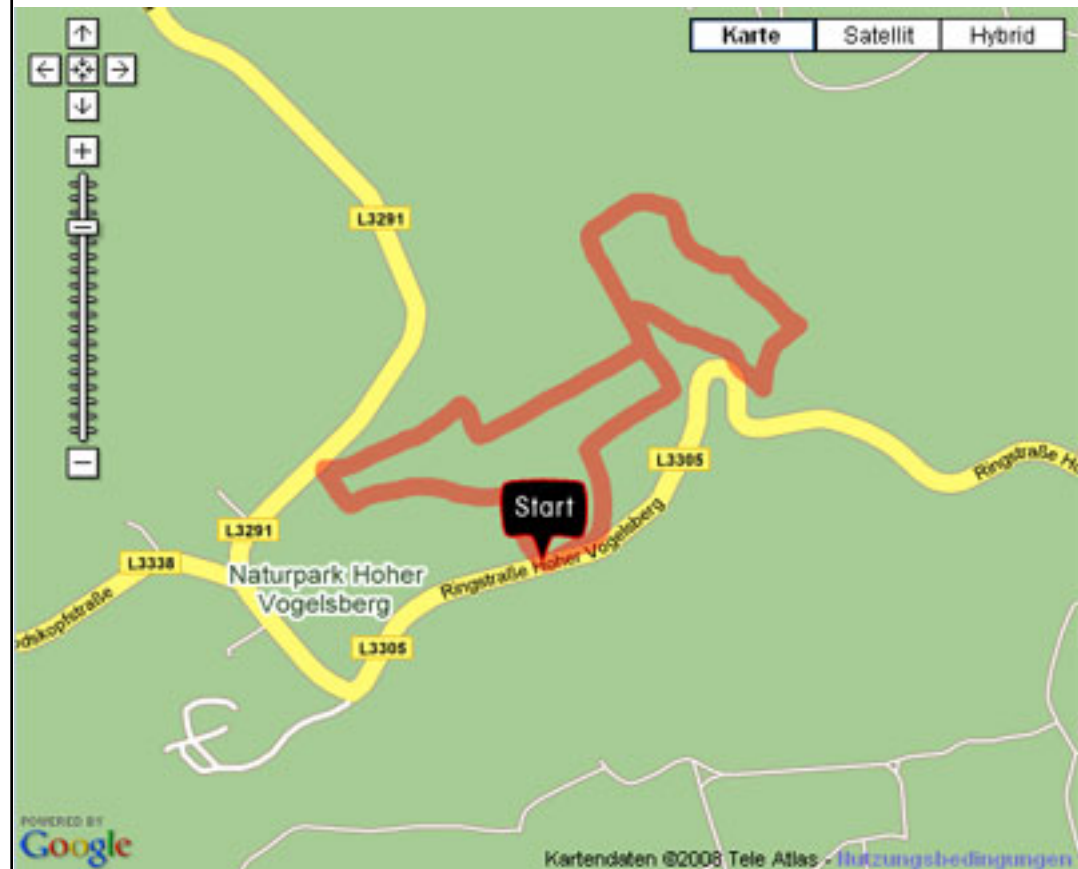

Taufsteinhütte 5km

Daten

Route Nr		GPS Daten verfügbar	ja
Kilometer	5,42	Höhenmeter	78,00
Ort			
Start / Ziel	Taufsteinhütte		
Parken			
Schwierigkeitsgrad			

Infomationen

Sponsoren

www.vogelsbergarena.de

Karte

Höhenprofil

Die Nutzung der Routenvorschläge erfolgt auf eigene Gefahr unter Ausschluss jeglicher Haftung!

Beachten Sie die Verkehrsvorschriften!

(c) www.vogelsbergarena.de www.schotten.de