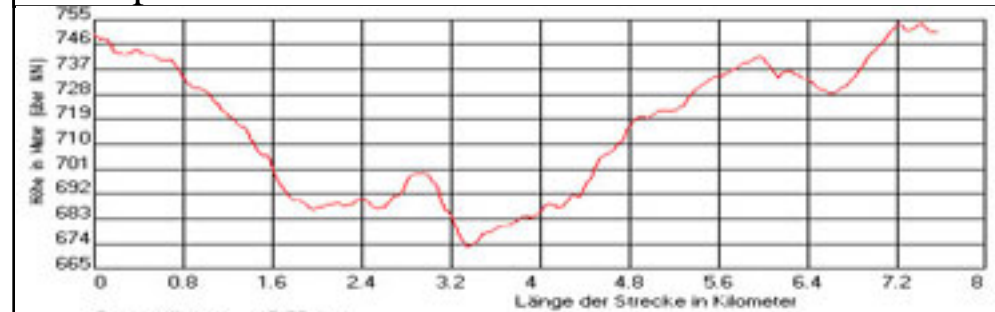

Höhenprofil

Die Nutzung der Routenvorschläge erfolgt auf eigene Gefahr unter Ausschluss jeglicher Haftung!

Beachten Sie die Verkehrsvorschriften!

(c) www.vogelsbergarena.de www.schotten.de