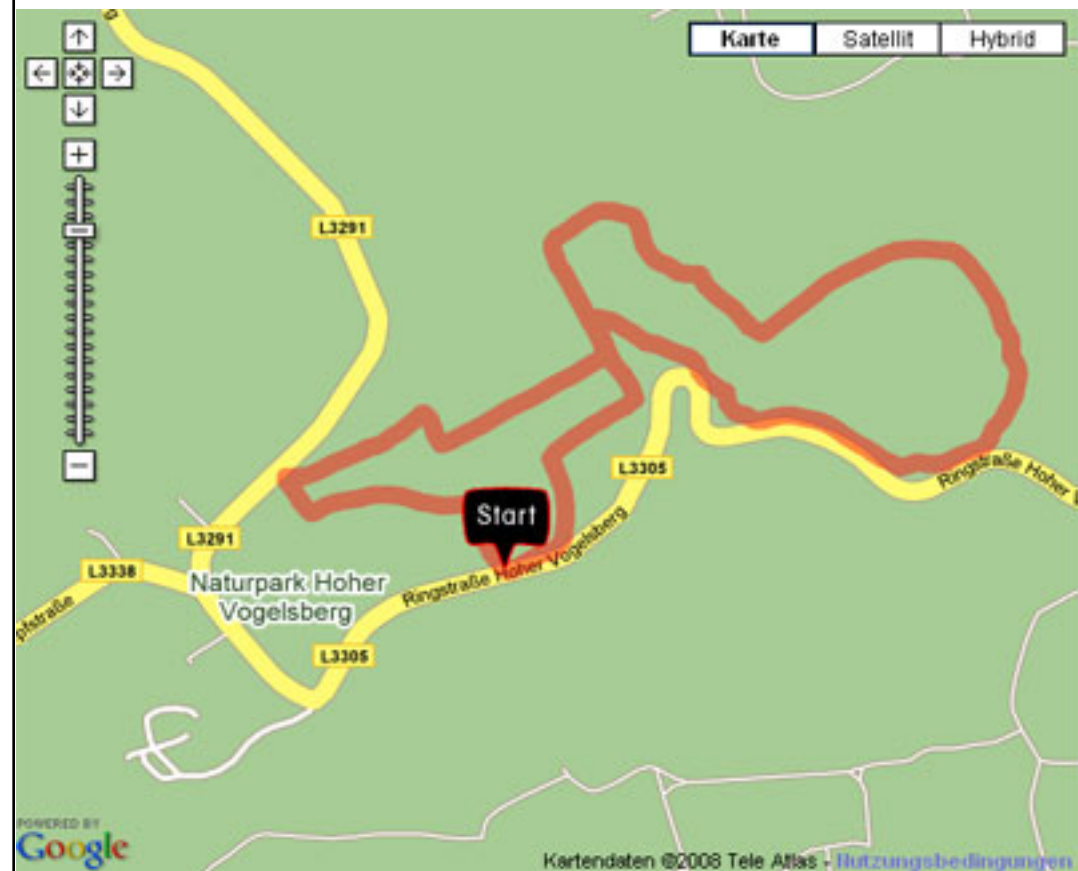

Taufsteinhütte 7km

Daten

Route Nr		GPS Daten verfügbar	ja
Kilometer	7,56	Höhenmeter	106,15
Ort			
Start / Ziel	Taufsteinhütte		
Parken			
Schwierigkeitsgrad			

Infomationen

Sponsoren

www.vogelsbergarena.de

Karte

Höhenprofil

Die Nutzung der Routenvorschläge erfolgt auf eigene Gefahr unter Ausschluss jeglicher Haftung!

Beachten Sie die Verkehrsvorschriften!

(c) www.vogelsbergarena.de www.schotten.de